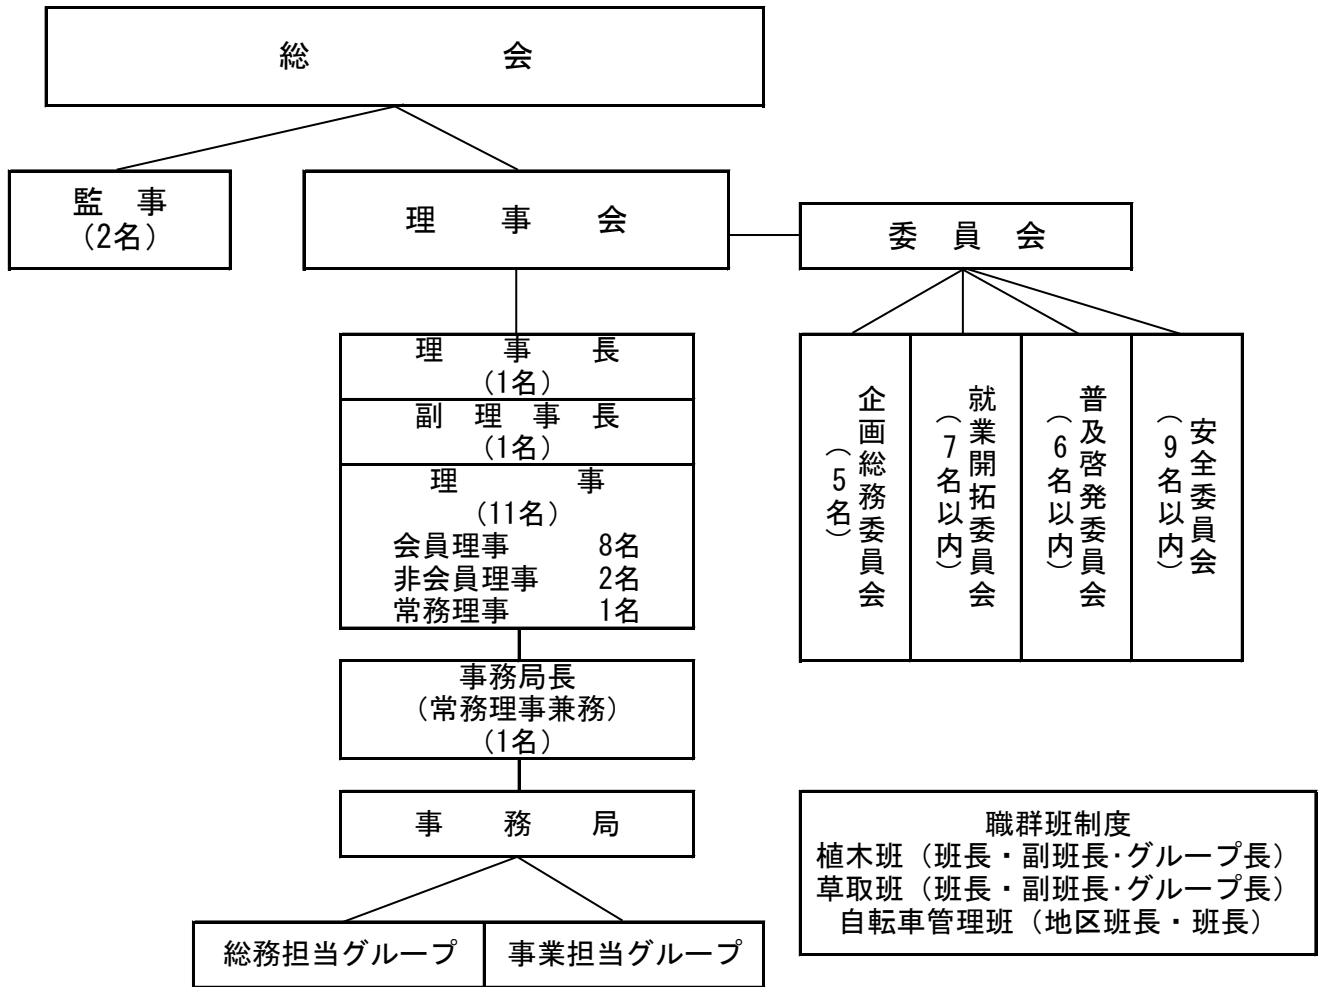

公益社団法人市川市シルバー人材センターの組織及び職員の配置状況

2022. 4. 1. 現在

1 組織図

2 職員配置状況