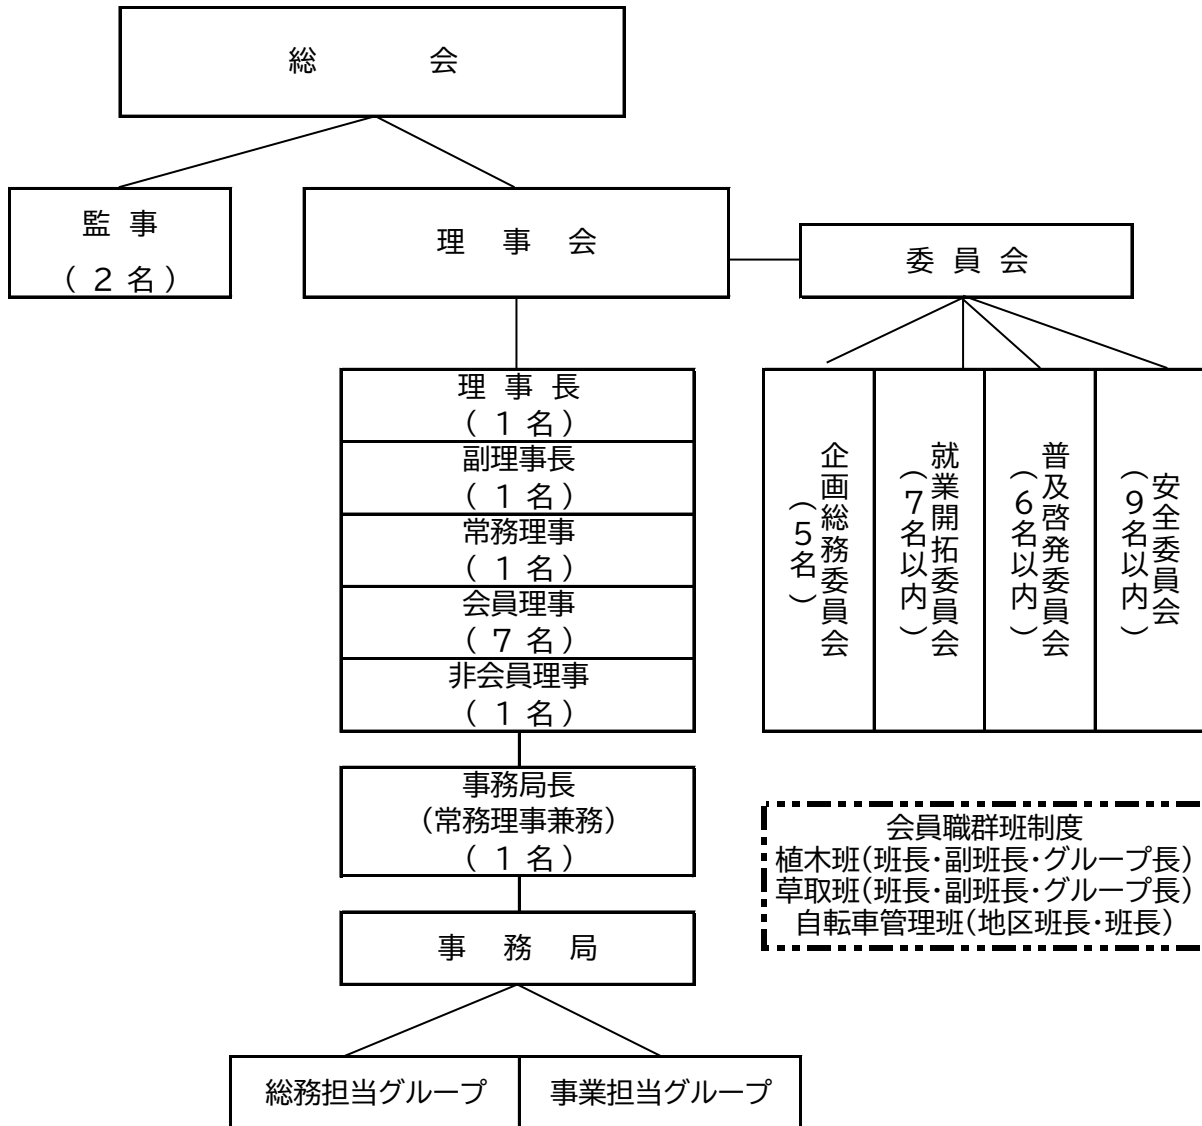

公益社団法人市川市シルバー人材センターの組織及び職員の配置状況

2023.10.1現在

1 組織図

2 職員配置状況